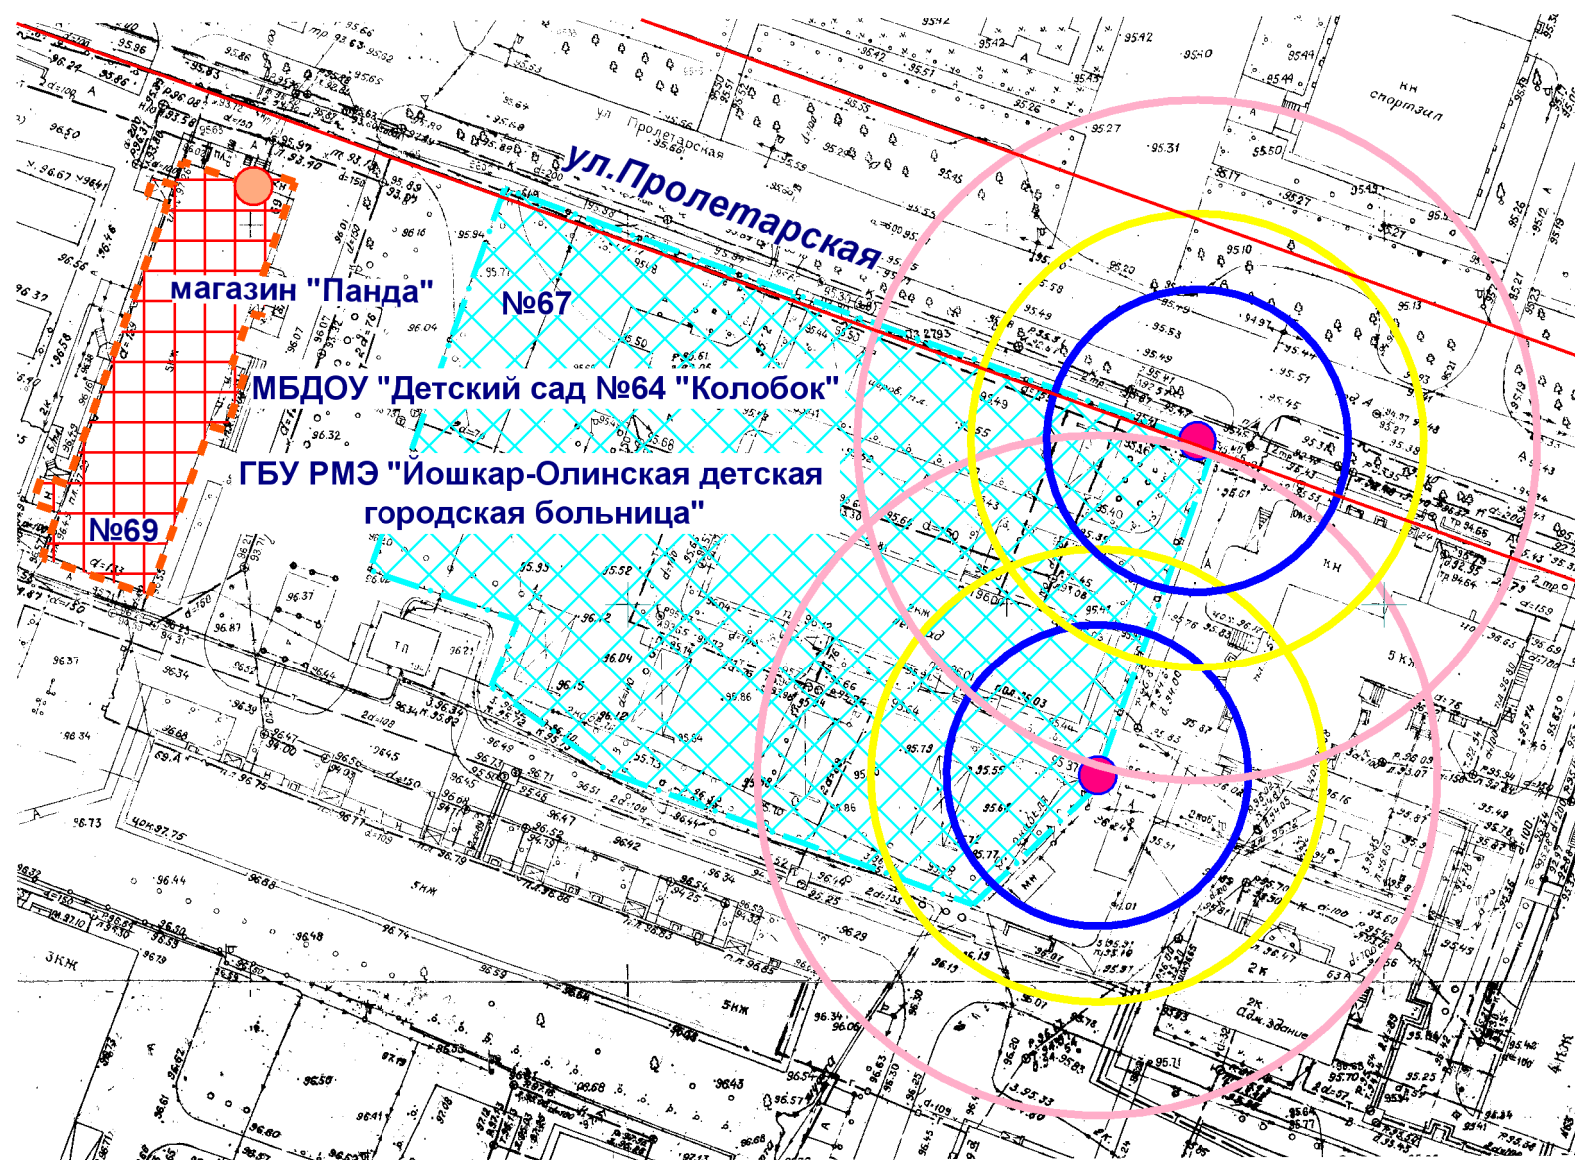

# Схема границ прилегающих территорий

- Входы на объект
- Входы в предприятие торговли
- ▨ Территория объекта
- ▨ Предприятие торговли
- Радиус 30 м
- Радиус 20 м
- Радиус 45 м

МУП "АРХИТЕКТОР"			Заказчик: Администрация городского округа "Город Йошкар-Ола"			
Директор		Парманов	Объект: МБДОУ "Детский сад №64 "Колобок" местоположение: РМЭ, г.Йошкар-Ола, ул.Пролетарская, д.67 ГБУ РМЭ "Йошкар-Олинская детская городская больница" местоположение: РМЭ, г.Йошкар-Ола, ул.Пролетарская, д.67			
И.о.нач. ОИРД		Казакова				
Исполнитель		Кириллова				
			Масштаб	Дата	Номер	Листов
			1:1000	10.07.2019	19-117	1